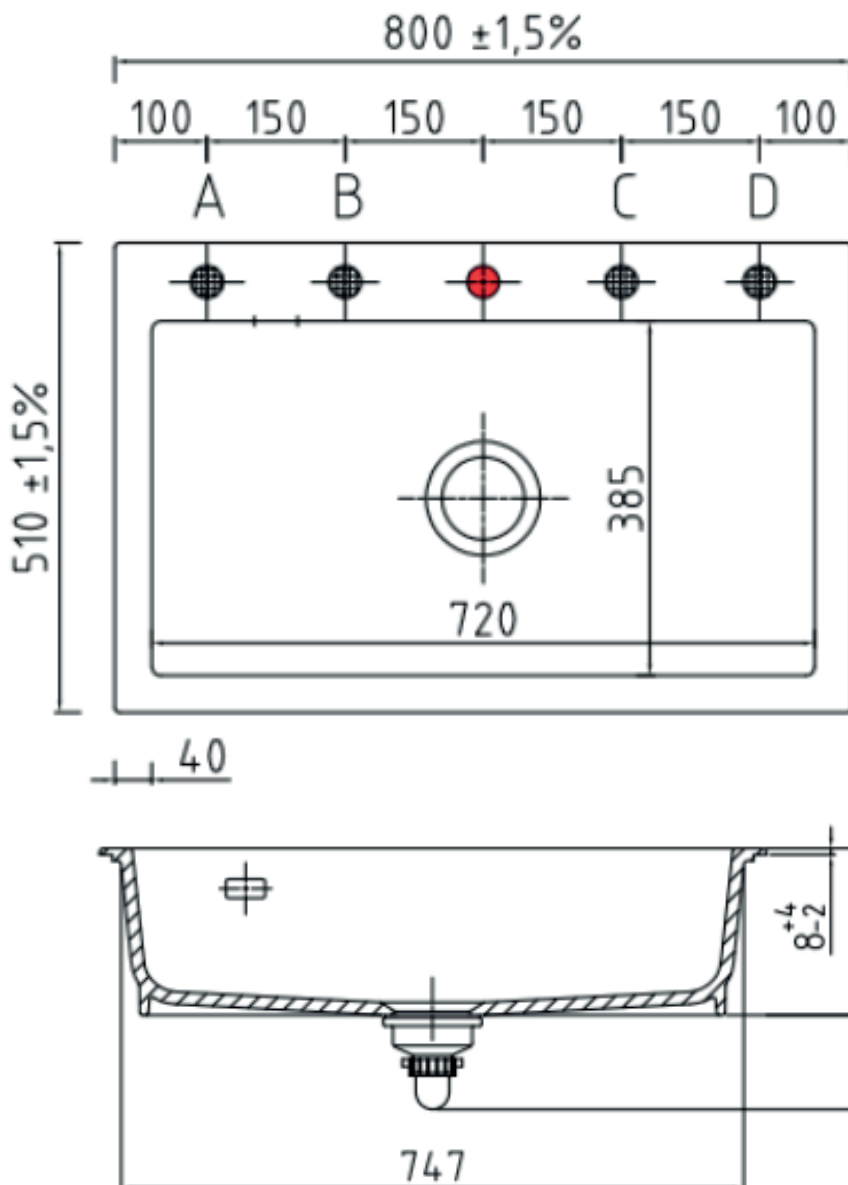

Mera 80 køkkenvask

LAVABO®

Varenr.:
11085M

VVS-nr.:
682493156

Materiale: Keramik
Farve: Mat sort
Overflade: Glaseret, mat
Monteringsmulighed: Nedfældning
Min. skabsbredde: 800 mm
Hanehul: Ja
Overløb: Ja
Bundventil medfølger: Ja, i PVD messing

Leveres med Ø35 mm hanehul.
Ønskes yderlige huller (Pos A, B, C
eller D) angives dette ved bestil-
ling.